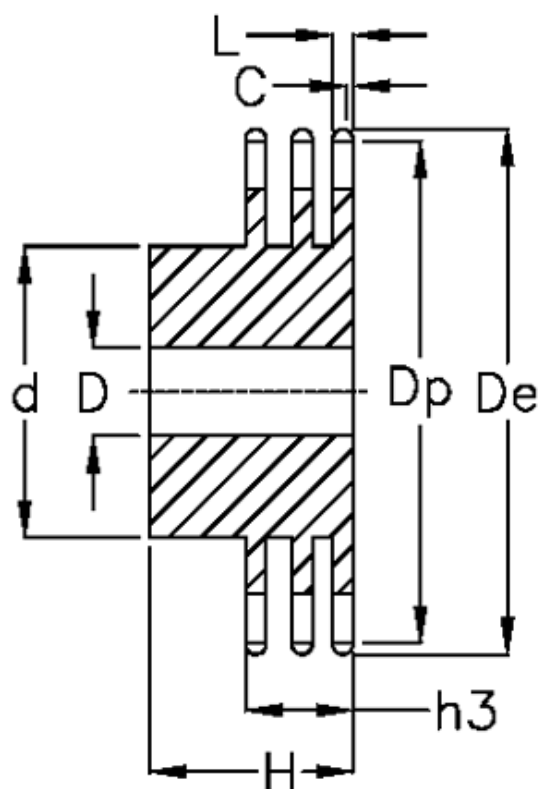

Varenummer: 616013007014
Beskrivelse: Navhjul 12 B-3 Z=14 triplex
forboret

Mål

Antal tænder	= 14
C	= 2
d	= 65
D	= 20±0,5
De	= 93.6
Dp	= 85.61
For kædebetegnelse	= 12 B-3
For kæde størrelse	= 3/4" x 7/16"

H	= 70
h3	= 49.8
L	= 10.8